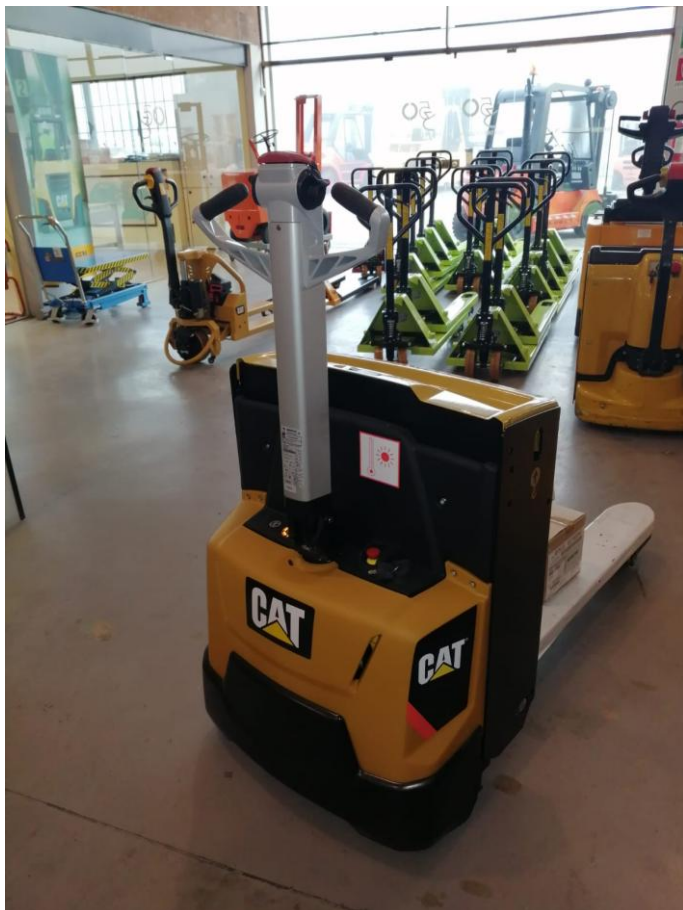

Rif.C2914 CAT NPP16N2

Descrizione	TIMONATO	Tipo	ELETTRICO
Portata	1600	Anno	2019-20
Marca	CAT	Matricola	RTB02A - 106920
Modello	NPP16N2	Ing. Montante	-
Montante	-	Ingombro tot.	940
Traslatore	-	Lunghezza	1610
N° Vie	-	Larghezza	720
Tipo di guida	TIMONE	Forche	1150
Ruote	-	Ruote Ant.	-
Impianto	-	Ruote Post.	-
Batteria	24 V 150 Ah		-
Carica Batt.	SI	Attrezzatura	-